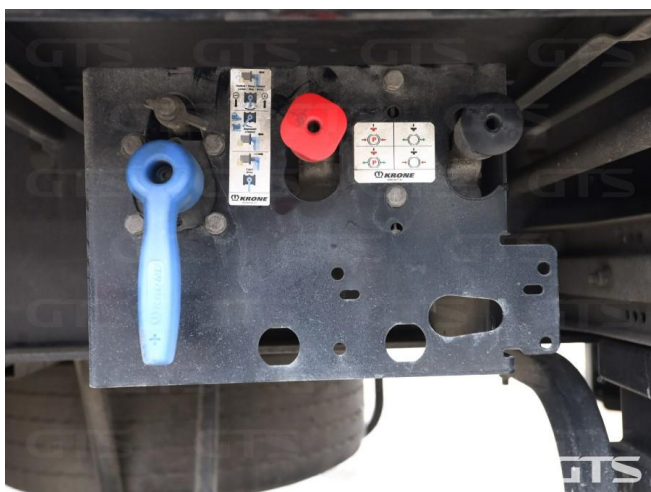

Шторный полуприцеп

Krone SD 2022 г/в

Основные характеристики

Длина: 13.6

Склад: Москва север

Количество осей: 3

Марка осей: Krone

Тормоза: Дисковые

Задний портал: Ворота

Тип: Шторный

Держатель для двух запасных колес

Запасное колесо

Инструментальный ящик

Обмен техники по схеме trade-in

ABS

Кредит или лизинг в день обращения

Техническое описание

Год изготовления: 2022

Изготовитель: Германия

Разрешенная максимальная масса, кг: 41 000

Масса без нагрузки, кг: 7 261

Грузоподъемность, кг: 33 739

Оси: Krone

Тип тормозов: Дисковые

Подвеска: Полурессорная

Дополнительная информация

Шторный полуприцеп Krone SD 2022 г/в

Оригинал ПТС

3 оси

Грузоподъемность, кг: 33 739

Цена указана с НДС

Дополнительные преимущества: